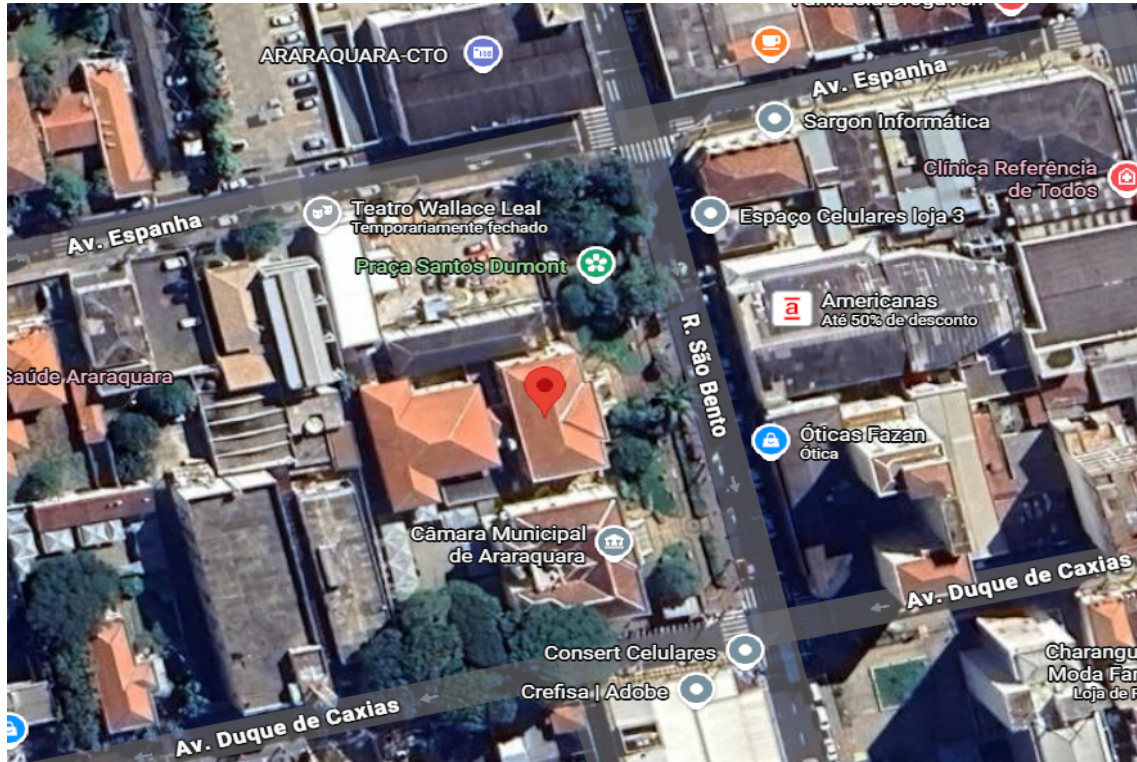

CÂMARA MUNICIPAL DE ARARAQUARA