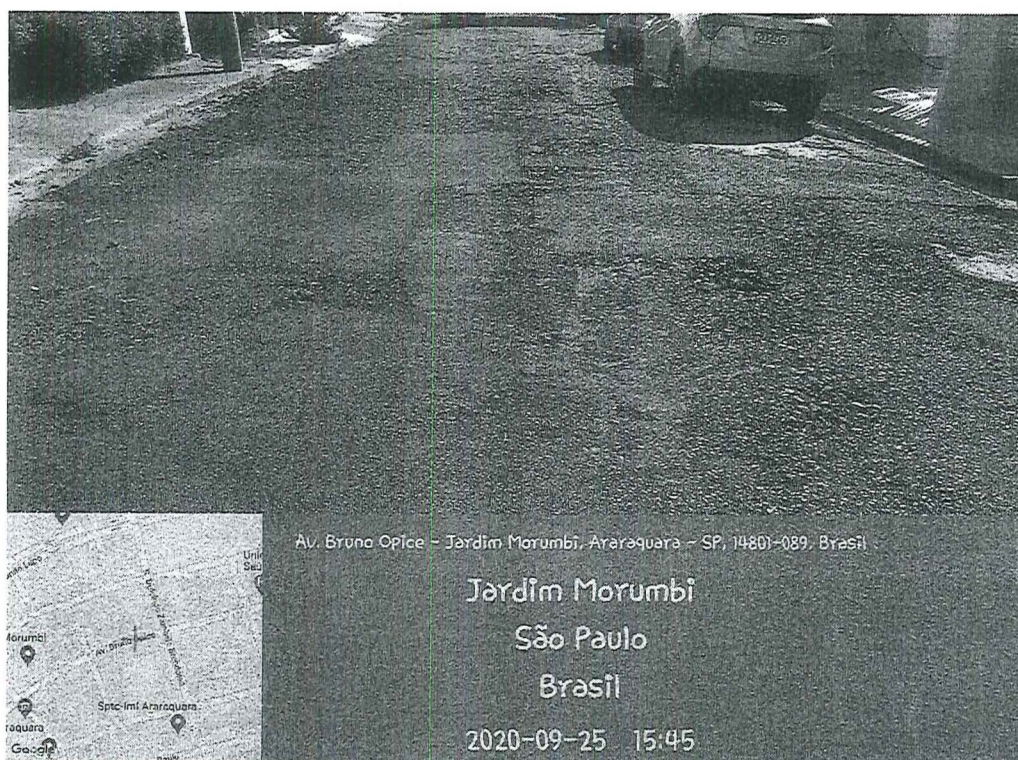

2020-09-25 15:40

FOTO 02: Av. Bruno Opice entre, Rua Victor Lacorte e Rua Luiz Piquera Lozano.

RELATÓRIO FOTOGRÁFICO

Prefeitura Municipal de Araraquara – SP

AVENIDA BRUNO ÓPICE, ENTRE RUA VICTOR LACORTE E RUA EUCLIDES DA CUNHA VIANA – JARDIM MORUMBI.

Guichê nº 048.493/2020

Proc. nº 000.003/2020

FOTO 03: Av. Bruno Opice entre, Rua Dulcindo Zambelo Brendolan e Rua Luiz Piquera Lozano.

FOTO 04: Av. Bruno Opice entre, Rua Dulcindo Zambelo Brendolan e Rua Ademar de Ponte.

RELATÓRIO FOTOGRÁFICO

Prefeitura Municipal de Araraquara – SP

AVENIDA BRUNO ÓPICE, ENTRE RUA VICTOR LACORTE E RUA EUCLIDES DA CUNHA VIANA – JARDIM MORUMBI.

Guichê nº 048.493/2020

Proc. nº 000.003/2020

FOTO 05: Av. Bruno Opice entre, Rua Dulcindo Zambelo Brendolan e Rua Ademar de Ponte.