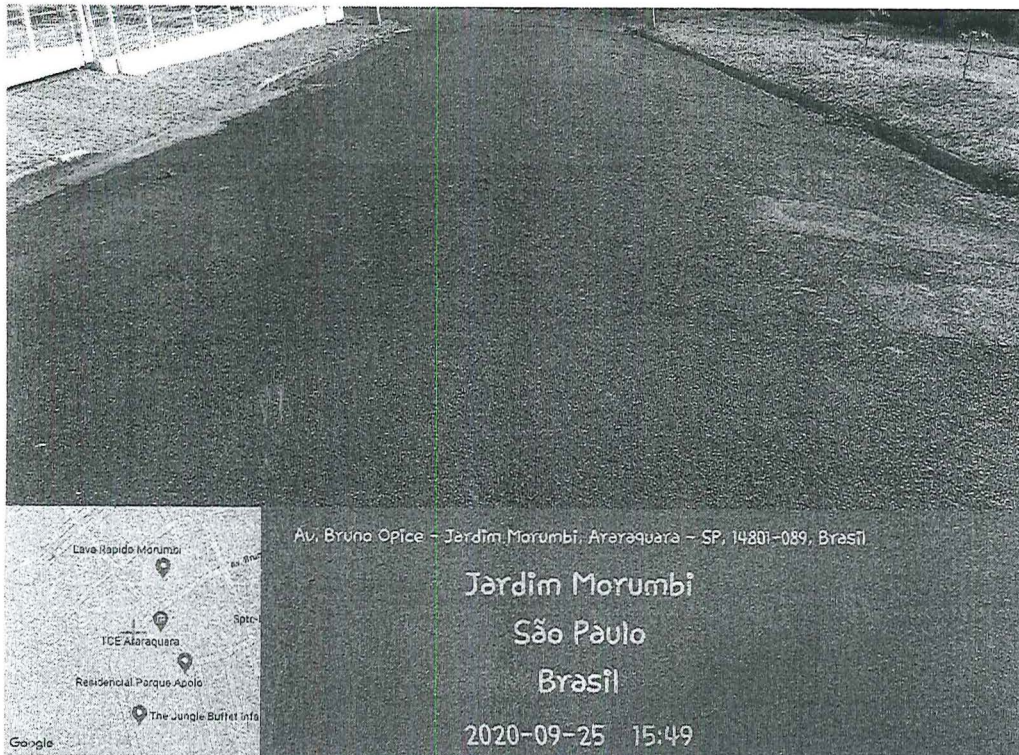

RELATÓRIO FOTOGRÁFICO

Prefeitura Municipal de Araraquara – SP

AVENIDA BRUNO ÓPICE, ENTRE RUA VICTOR LACORTE E RUA EUCLIDES DA CUNHA VIANA – JARDIM MORUMBI.

Guichê nº 048.493/2020

Proc. nº 000.003/2020

Av. Bruno Opice – Jardim Morumbi, Araraquara – SP, 14801-089, Brasil

RELATÓRIO FOTOGRÁFICO

Prefeitura Municipal de Araraquara – SP

AVENIDA BRUNO ÓPICE, ENTRE RUA VICTOR LACORTE E RUA EUCLIDES DA CUNHA VIANA – JARDIM MORUMBI.

Guichê nº 048.493/2020

Proc. nº 000.003/2020

FOTO 05: Av. Bruno Opice entre, Rua Dulcindo Zambelo Brendolan e Rua Ademar de Ponte.

Guichê nº 048.493/2020

Proc. nº 000.003/2020

FOTO 07: Av. Bruno Opice entre, Rua Doctor Euclides da Cunha Viana e Rua Ademar de Ponte.

FOTO 08: Av. Bruno Opice entre, Rua Doctor Euclides da Cunha Viana e Rua Ademar de Ponte.

RELATÓRIO FOTOGRÁFICO

Prefeitura Municipal de Araraquara – SP

AVENIDA BRUNO ÓPICE, ENTRE RUA VICTOR LACORTE E RUA
EUCLIDES DA CUNHA VIANA – JARDIM MORUMBI.

Guichê nº 048.493/2020

Proc. nº 000.003/2020

FOTO 09: Av. Bruno Opice entre, Rua Doctor Euclides da Cunha Viana e Rua Boa Esperança do Sul.