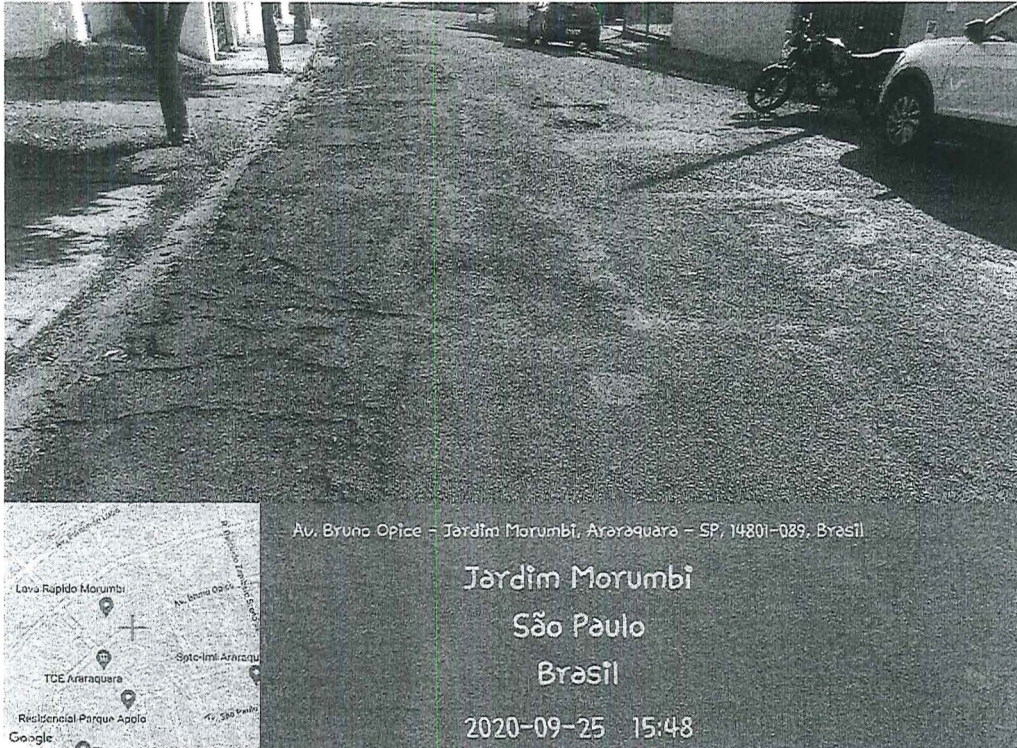

Guichê nº 048.493/2020

Proc. nº 000.003/2020

FOTO 07: Av. Bruno Opice entre, Rua Doctor Euclides da Cunha Viana e Rua Ademar de Ponte.

FOTO 08: Av. Bruno Opice entre, Rua Doctor Euclides da Cunha Viana e Rua Ademar de Ponte.

RELATÓRIO FOTOGRÁFICO

Prefeitura Municipal de Araraquara – SP

AVENIDA BRUNO ÓPICE, ENTRE RUA VICTOR LACORTE E RUA
EUCLIDES DA CUNHA VIANA – JARDIM MORUMBI.

Guichê nº 048.493/2020

Proc. nº 000.003/2020

FOTO 09: Av. Bruno Opice entre, Rua Doctor Euclides da Cunha Viana e Rua Boa Esperança do Sul.