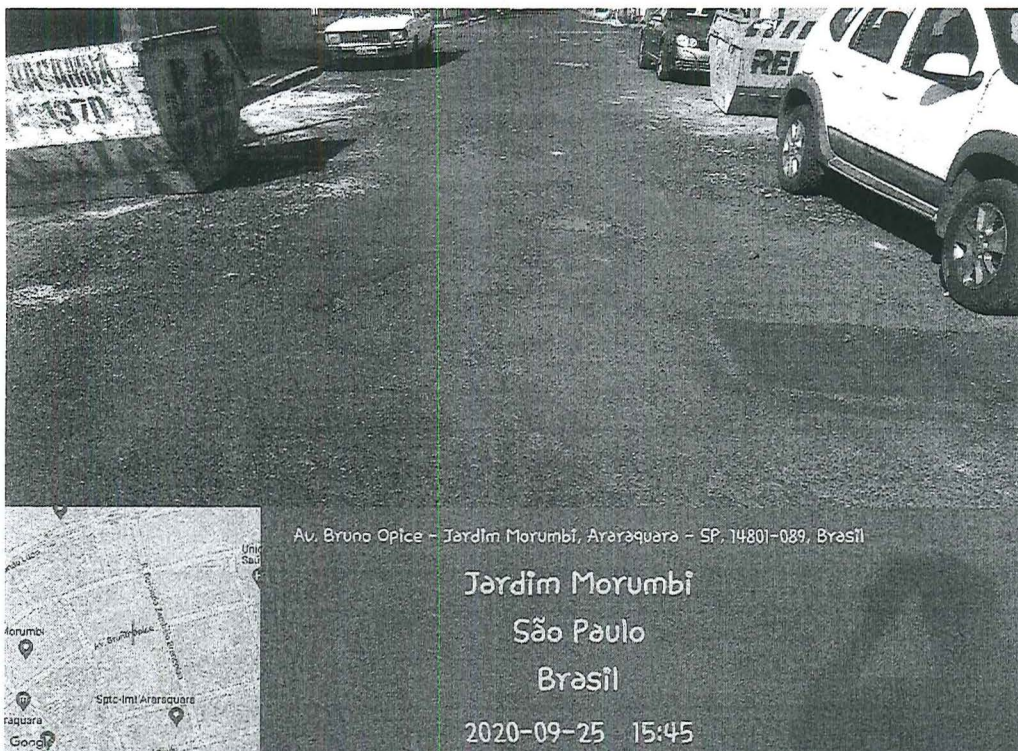

RELATÓRIO FOTOGRÁFICO

Prefeitura Municipal de Araraquara – SP

AVENIDA BRUNO ÓPICE, ENTRE RUA VICTOR LACORTE E RUA EUCLIDES DA CUNHA VIANA – JARDIM MORUMBI.

Guichê nº 048.493/2020

Proc. nº 000.003/2020

FOTO 05: Av. Bruno Opice entre, Rua Dulcindo Zambelo Brendolan e Rua Ademar de Ponte.