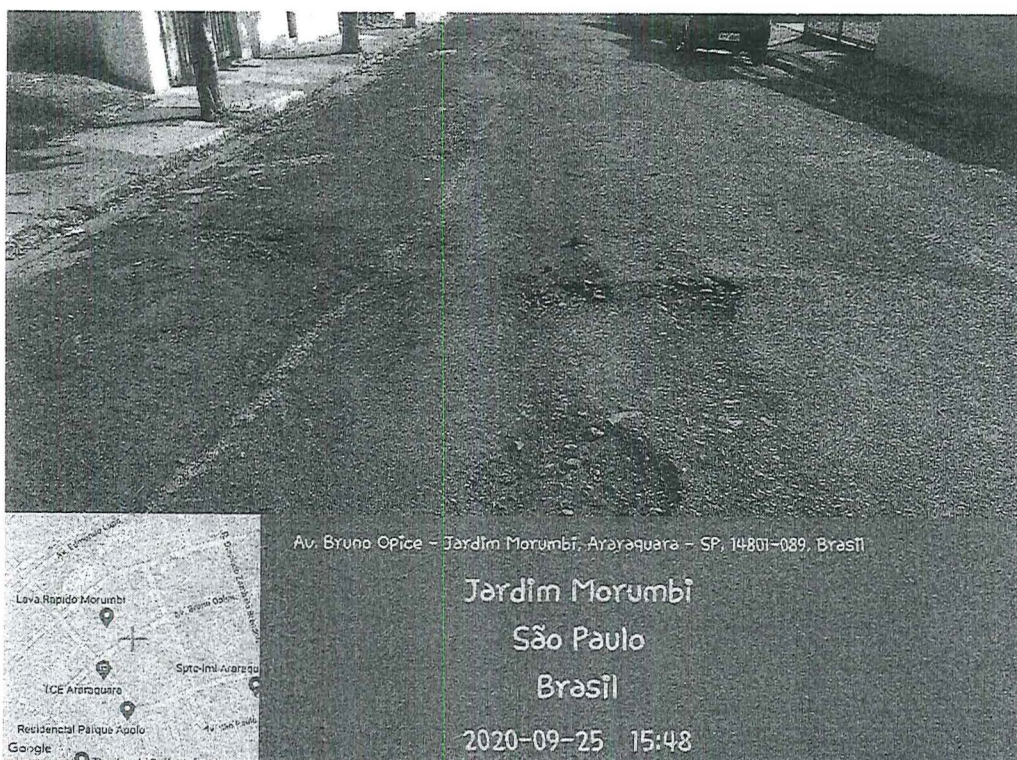

Guichê nº 048.493/2020

Proc. nº 000.003/2020

FOTO 03: Av. Bruno Opice entre, Rua Dulcindo Zambelo Brendolan e Rua Luiz Piquera Lozano.

FOTO 04: Av. Bruno Opice entre, Rua Dulcindo Zambelo Brendolan e Rua Ademar de Ponte.

RELATÓRIO FOTOGRÁFICO

Prefeitura Municipal de Araraquara – SP

AVENIDA BRUNO ÓPICE, ENTRE RUA VICTOR LACORTE E RUA EUCLIDES DA CUNHA VIANA – JARDIM MORUMBI.

Guichê nº 048.493/2020

Proc. nº 000.003/2020

FOTO 05: Av. Bruno Opice entre, Rua Dulcindo Zambelo Brendolan e Rua Ademar de Ponte.

Guichê nº 048.493/2020

Proc. nº 000.003/2020

FOTO 07: Av. Bruno Opice entre, Rua Doctor Euclides da Cunha Viana e Rua Ademar de Ponte.

FOTO 08: Av. Bruno Opice entre, Rua Doctor Euclides da Cunha Viana e Rua Ademar de Ponte.