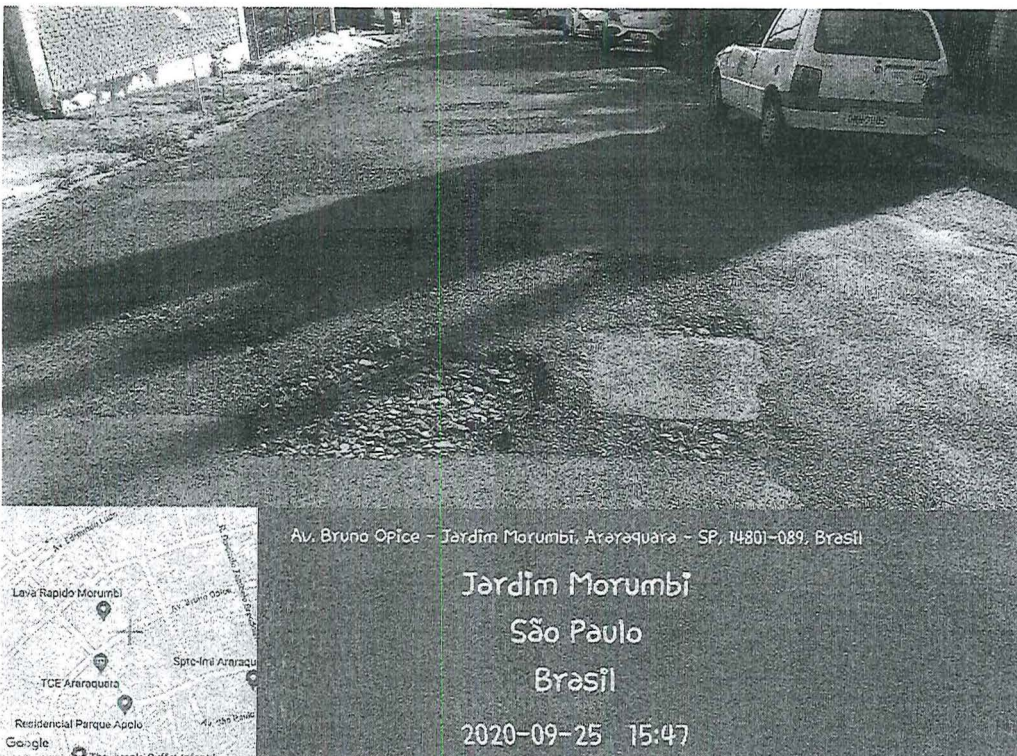

RELATÓRIO FOTOGRÁFICO

Prefeitura Municipal de Araraquara – SP

AVENIDA BRUNO ÓPICE, ENTRE RUA VICTOR LACORTE E RUA EUCLIDES DA CUNHA VIANA – JARDIM MORUMBI.

Guichê nº 048.493/2020

Proc. nº 000.003/2020

FOTO 05: Av. Bruno Opice entre, Rua Dulcindo Zambelo Brendolan e Rua Ademar de Ponte.

Guichê nº 048.493/2020

Proc. nº 000.003/2020

FOTO 07: Av. Bruno Opice entre, Rua Doctor Euclides da Cunha Viana e Rua Ademar de Ponte.

FOTO 08: Av. Bruno Opice entre, Rua Doctor Euclides da Cunha Viana e Rua Ademar de Ponte.

RELATÓRIO FOTOGRÁFICO

Prefeitura Municipal de Araraquara – SP

AVENIDA BRUNO ÓPICE, ENTRE RUA VICTOR LACORTE E RUA
EUCLIDES DA CUNHA VIANA – JARDIM MORUMBI.

Guichê nº 048.493/2020

Proc. nº 000.003/2020

FOTO 09: Av. Bruno Opice entre, Rua Doctor Euclides da Cunha Viana e Rua Boa Esperança do Sul.