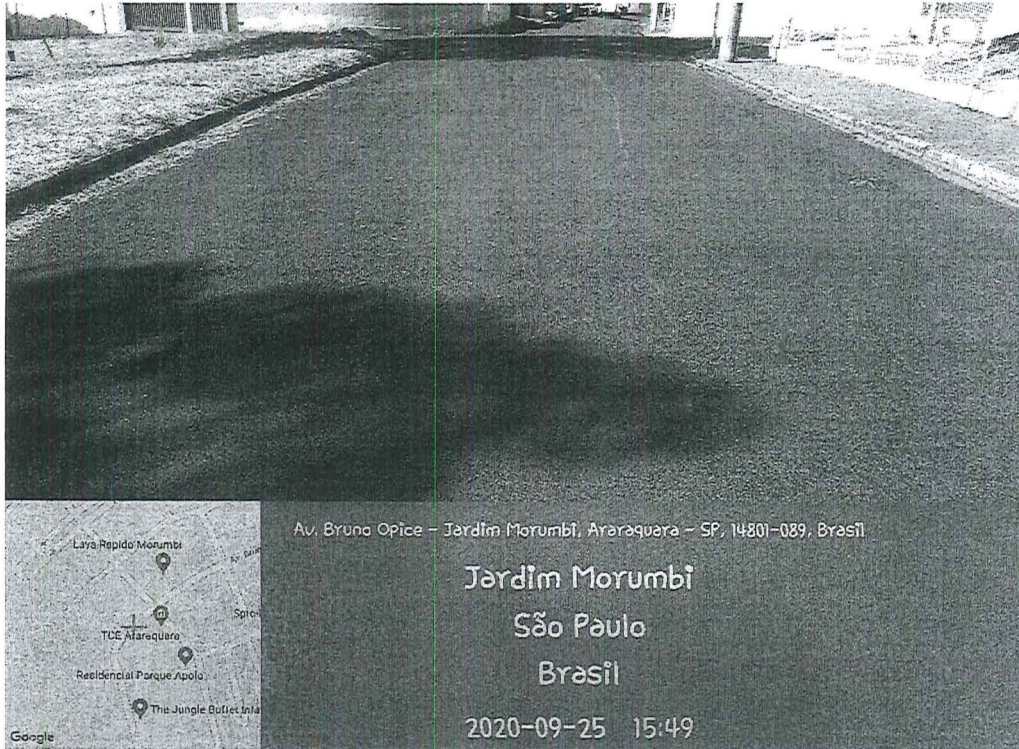

RELATÓRIO FOTOGRÁFICO

Prefeitura Municipal de Araraquara – SP

AVENIDA BRUNO ÓPICE, ENTRE RUA VICTOR LACORTE E RUA EUCLIDES DA CUNHA VIANA – JARDIM MORUMBI.

Guichê nº 048.493/2020

Proc. nº 000.003/2020

Av. Bruno Opice – Jardim Morumbi, Araraquara – SP, 14801-089, Brasil

RELATÓRIO FOTOGRÁFICO

Prefeitura Municipal de Araraquara – SP

AVENIDA BRUNO ÓPICE, ENTRE RUA VICTOR LACORTE E RUA EUCLIDES DA CUNHA VIANA – JARDIM MORUMBI.

Guichê nº 048.493/2020

Proc. nº 000.003/2020

FOTO 05: Av. Bruno Opice entre, Rua Dulcindo Zambelo Brendolan e Rua Ademar de Ponte.

Guichê nº 048.493/2020

Proc. nº 000.003/2020

FOTO 07: Av. Bruno Opice entre, Rua Doctor Euclides da Cunha Viana e Rua Ademar de Ponte.

FOTO 08: Av. Bruno Opice entre, Rua Doctor Euclides da Cunha Viana e Rua Ademar de Ponte.

RELATÓRIO FOTOGRÁFICO

Prefeitura Municipal de Araraquara – SP

AVENIDA BRUNO ÓPICE, ENTRE RUA VICTOR LACORTE E RUA
EUCLIDES DA CUNHA VIANA – JARDIM MORUMBI.

Guichê nº 048.493/2020

Proc. nº 000.003/2020

FOTO 09: Av. Bruno Opice entre, Rua Doctor Euclides da Cunha Viana e Rua Boa Esperança do Sul.