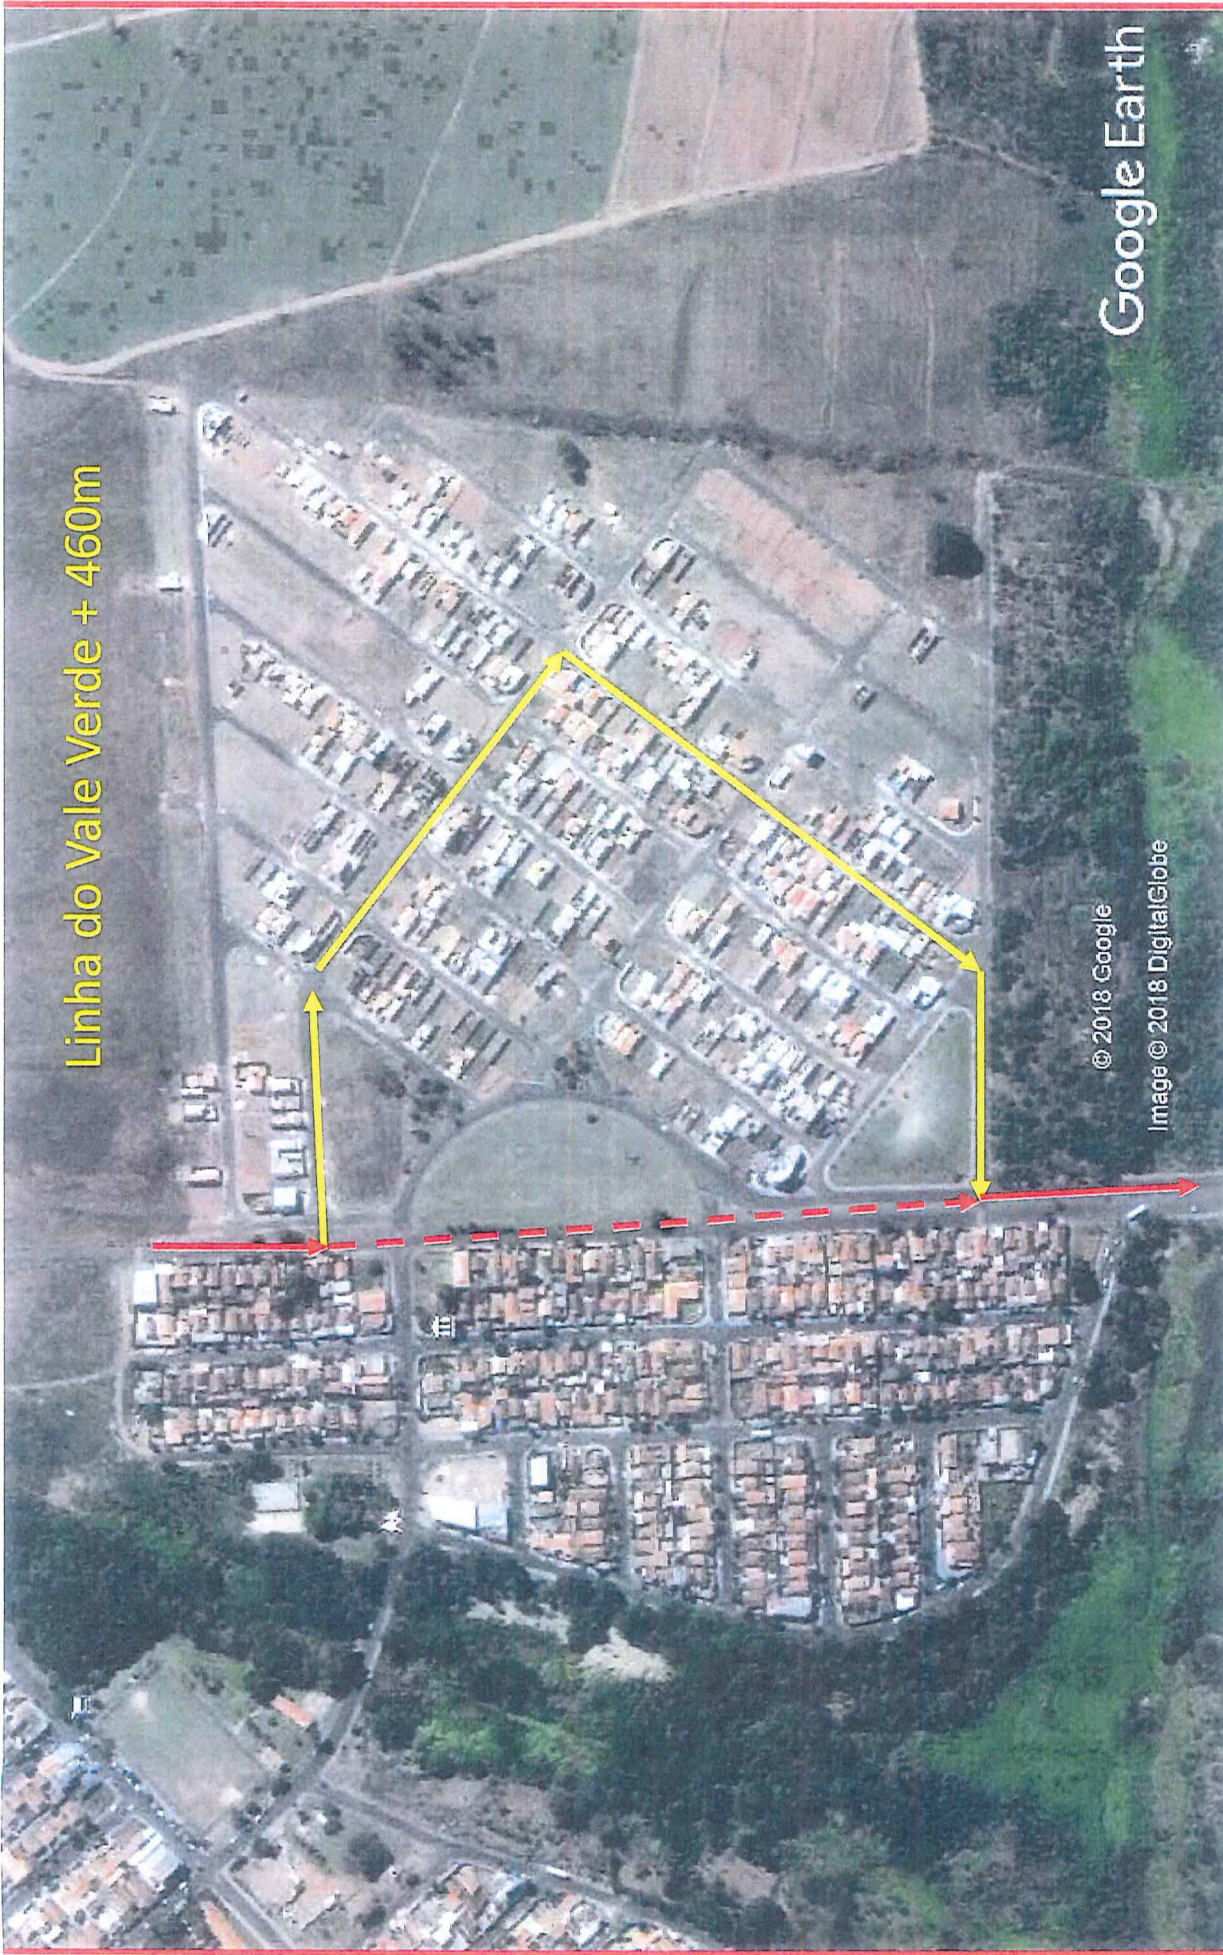

Para melhores esclarecimentos, informo que nas imagens em anexo, as linhas demonstradas na cor vermelha correspondem ao atual trajeto, e as linhas na cor amarela dizem respeito à sugestão dos moradores da região do Jardim Boa Vista III.

Araraquara, 22 de novembro de 2018.

ELIAS CHEDIEK
Vereador

14:59 27/11/2018 01:18:02 PROTOCOO-GERAL MUNICIPAL ARARAQUARA

Linha do Vale Verde + 460m

Google Earth

© 2018 Google

Image © 2018 DigitalGlobe

Linha Selmi Dei +70m