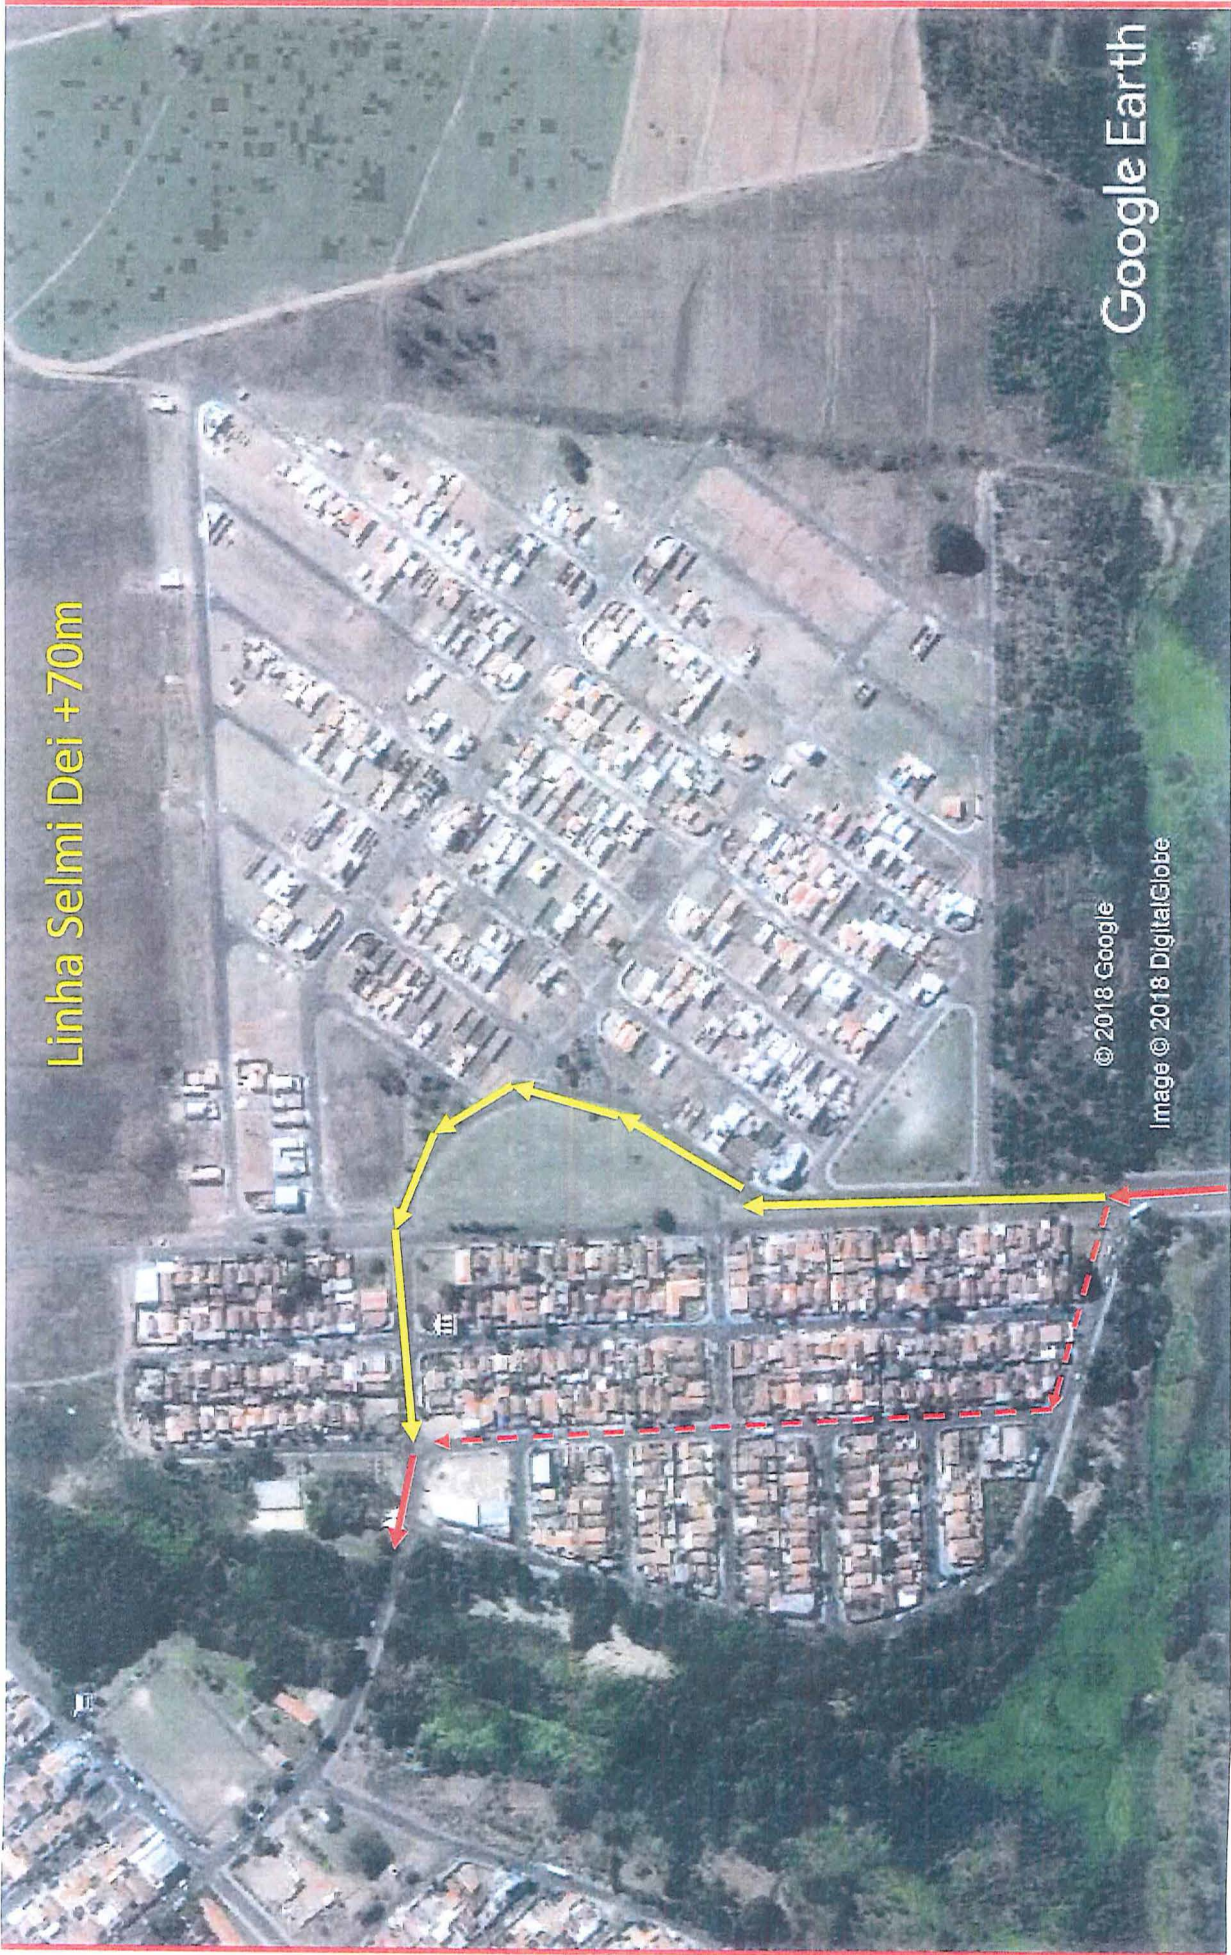

Para melhores esclarecimentos, informo que nas imagens em anexo, as linhas demonstradas na cor vermelha correspondem ao atual trajeto, e as linhas na cor amarela dizem respeito à sugestão dos moradores da região do Jardim Boa Vista III.

Araraquara, 22 de novembro de 2018.

ELIAS CHEDIEK
Vereador

14:59 27/11/2018 01:18:02 PROTOCOO-GERAL MUNICIPAL ARARAQUARA

Linha do Vale Verde + 460m

Google Earth

© 2018 Google

Image © 2018 DigitalGlobe

Linha Selmi Dei +70m