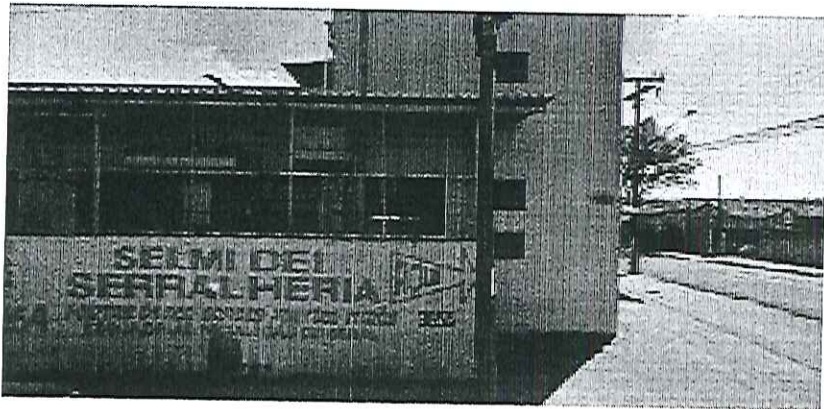

Av. Beatriz Varella - Jardim Roberto Selmi Dei
Araraquara - SP
14806-281