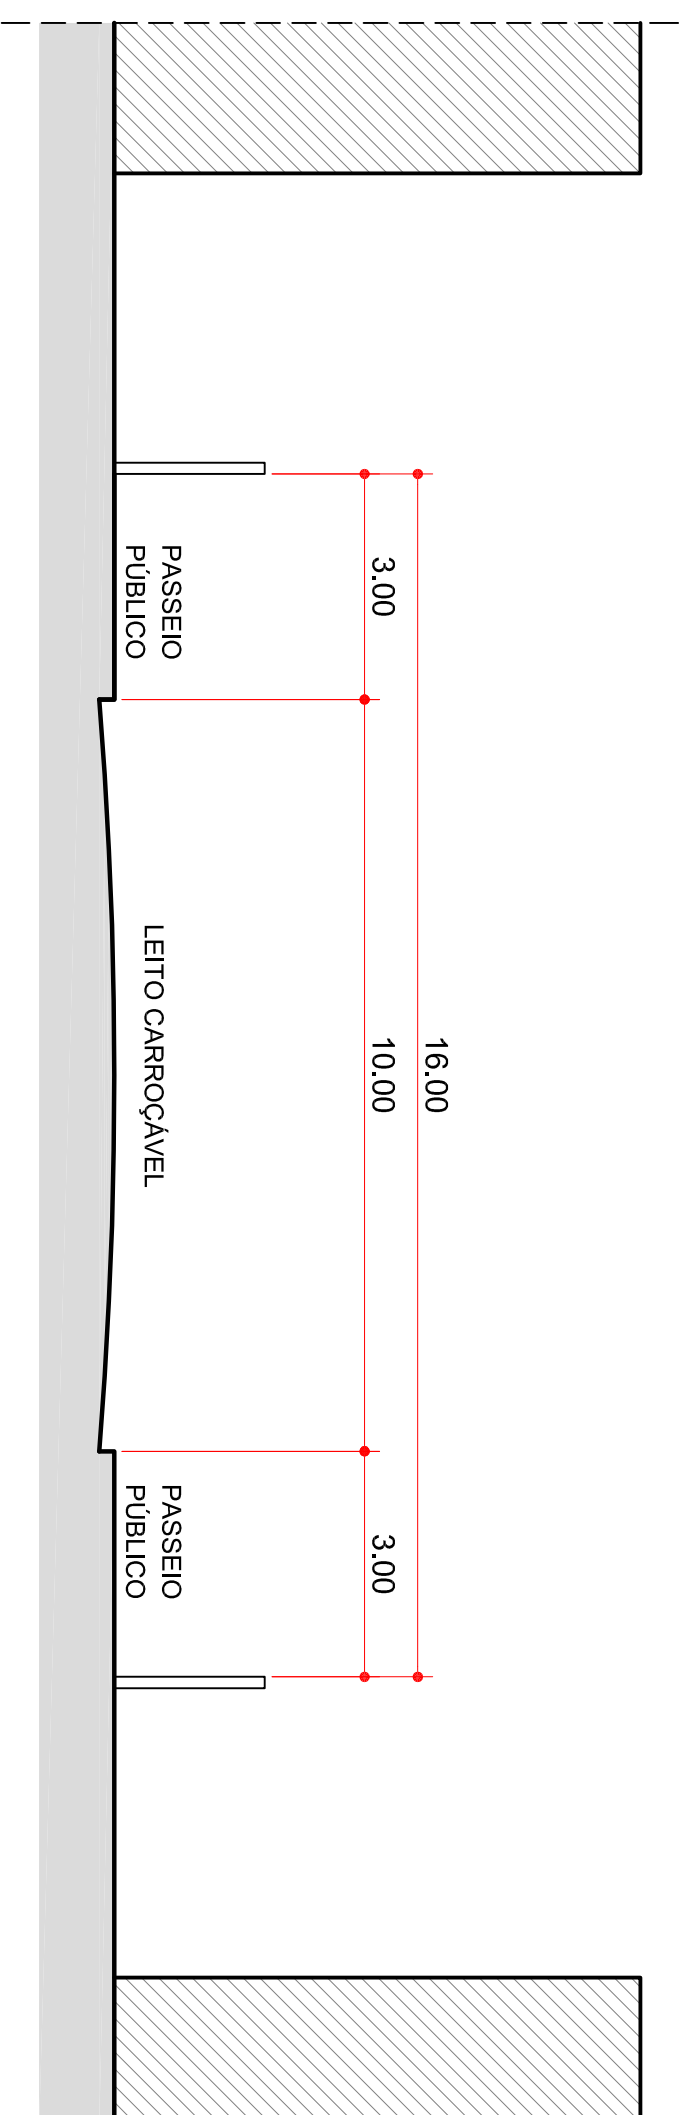

VIA COLETORA - PLANTA

VIA COLETORA - PERFIL

Prefeitura do Município de
Araraquara
Rua São Bento, nº. 840 - Centro - Araraquara/SP
CEP:14.800-103

Secretaria responsável:
Secretaria de Desenvolvimento Urbano
Desenho Nº:
Data: 15/04/2013

Título do projeto:
ANEXO II - FIGURA 2B

Assunto/Referência:
VIA COLETORA SEM CANTEIRO CENTRAL
PLANTA E PERFIL ESQUEMÁTICO

ID:

1/1